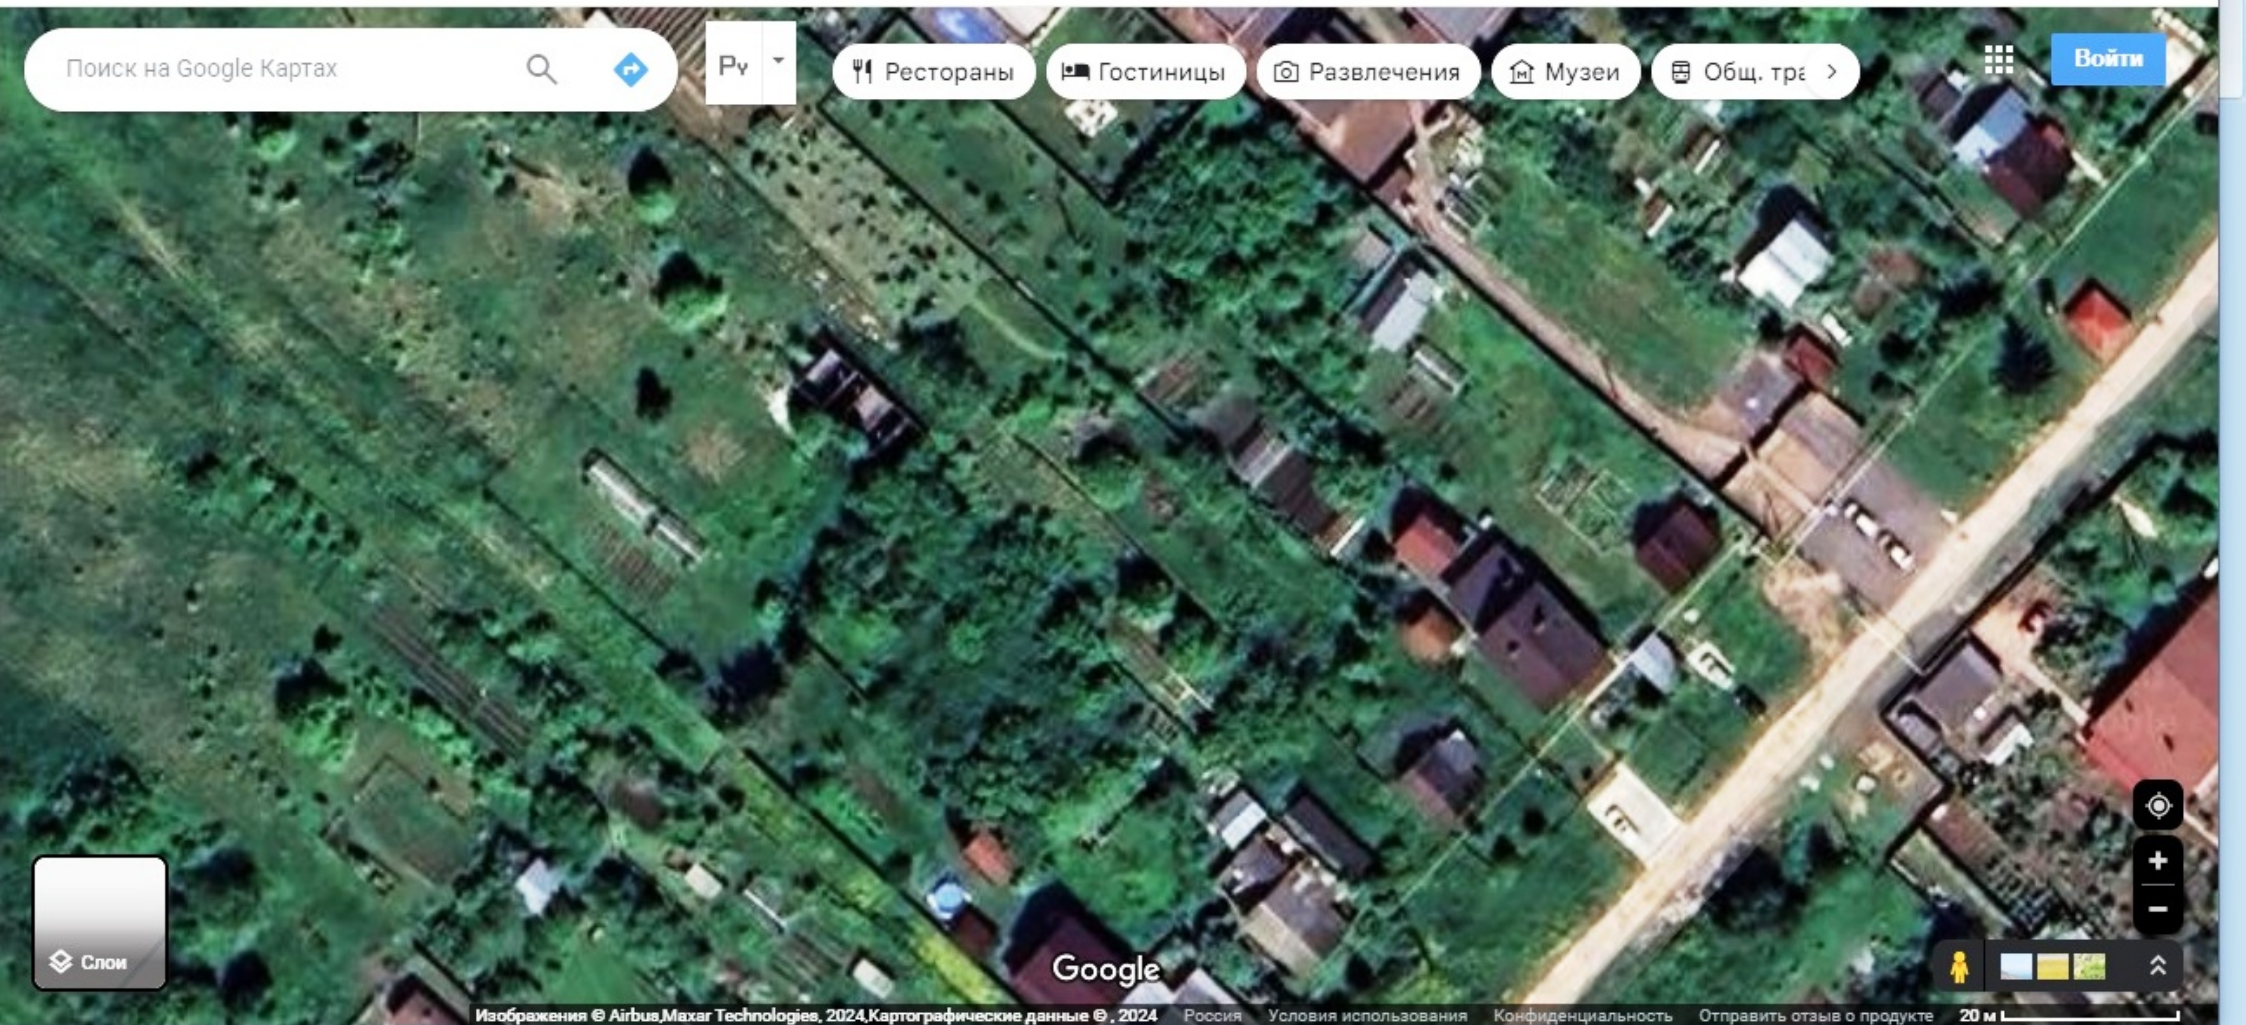

52:24:0031101:39  
Земельный участок

ОТЧЁТ

ПЛАН

МАРШРУТ

Поиск на Google Картах

Рv

Рестораны

Гостиницы

Развлечения

Музеи

Общ. трс >

Войти

Слой

Google

52:00-6.1076

Зона с особыми условиями использования территории