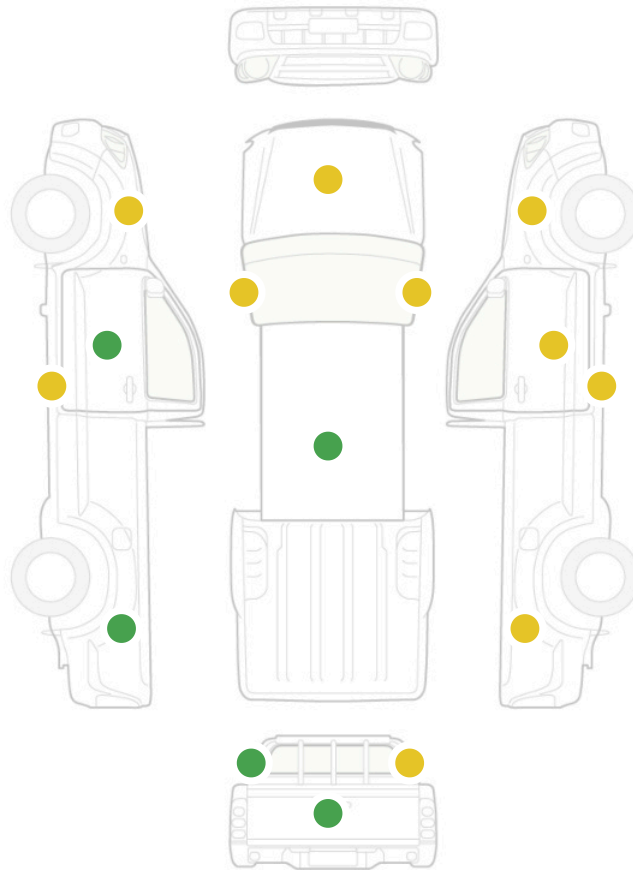

## Шины

Сезонность: Летние

Фото экстерьера

Фото интерьера

**КАПОТ**

От 184 до 220 мкм

---

**КРЫША**

От 166 до 192 мкм

---

**ЛЕВОЕ ПЕРЕДНЕЕ КРЫЛО**

От 171 до 203 мкм

---

**ЛЕВАЯ ПЕРЕДНЯЯ СТОЙКА**

От 195 до 211 мкм

---