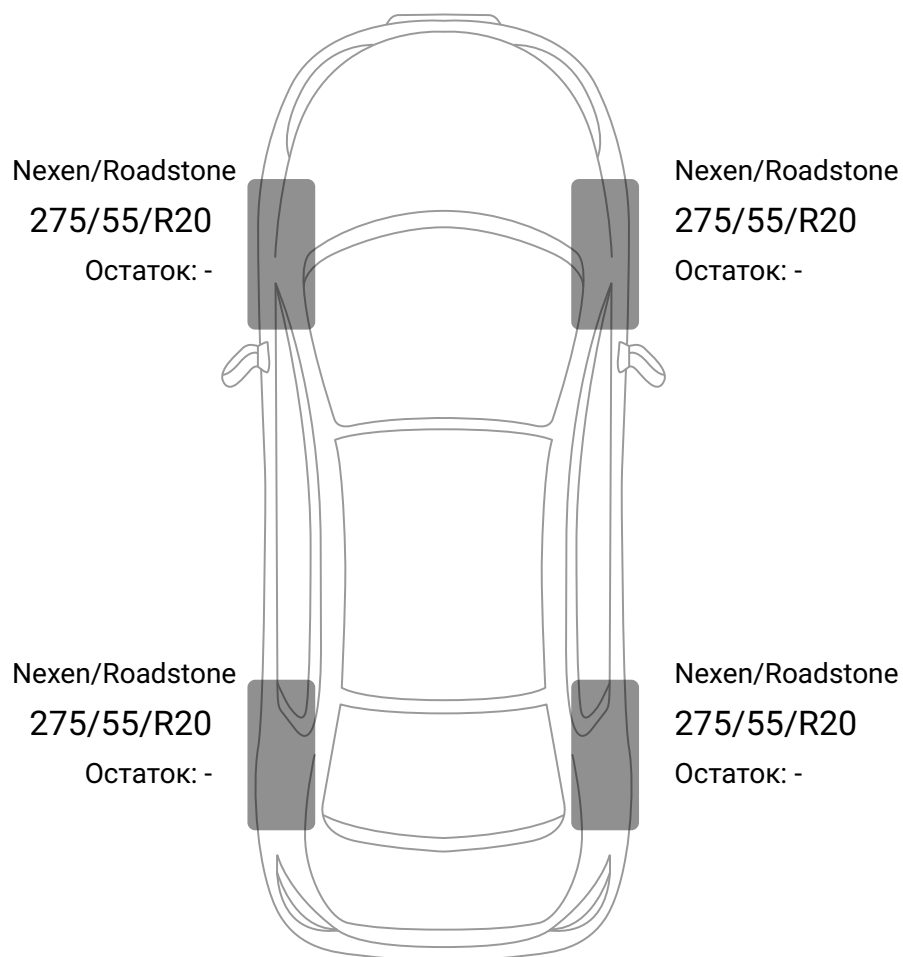

СТС:

НАЛИЧИЕ СТС:

Отсутствует

Комплектность

Количество ключей:

Отсутствуют

Шины

Сезонность: Летние